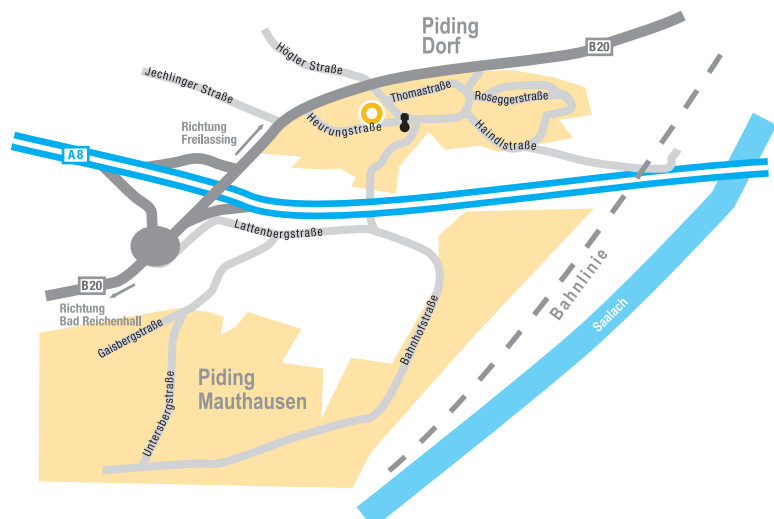

ANFAHRT

Anfahrt über die A8 München-Salzburg:

1. Ausfahrt Bad Reichenhall/Freilassing/Berchtesgaden/Piding ca. 3,5 km vor bzw. nach der Grenze zu Österreich.
2. Nach der Ausfahrt links abbiegen = B 20 Richtung Freilassing.
3. Nur ca. 600 m nach der Autobahnbrücke Ortschild Piding, hier abbiegen nach rechts.
4. Direkt vor der Kirche rechts Abbiegen (beschildert „Tierarztpraxis“) danach sind Sie bereits in der Heurungstraße. Sie finden uns auf der rechten Straßenseite, Hausnummer 10.

Anfahrt aus Laufen/Freilassing:

1. B 20 Richtung Bad Reichenhall.
2. Ca. 600 m. vor der Autobahnbrücke (A8) Ortsschild Piding, hier links abbiegen.
3. Vor der Kirche rechts abbiegen (beschildert „Tierarztpraxis“), danach sind sie bereits in der Heurungstraße. Sie finden uns auf der rechten Straßenseite, Hausnummer 10