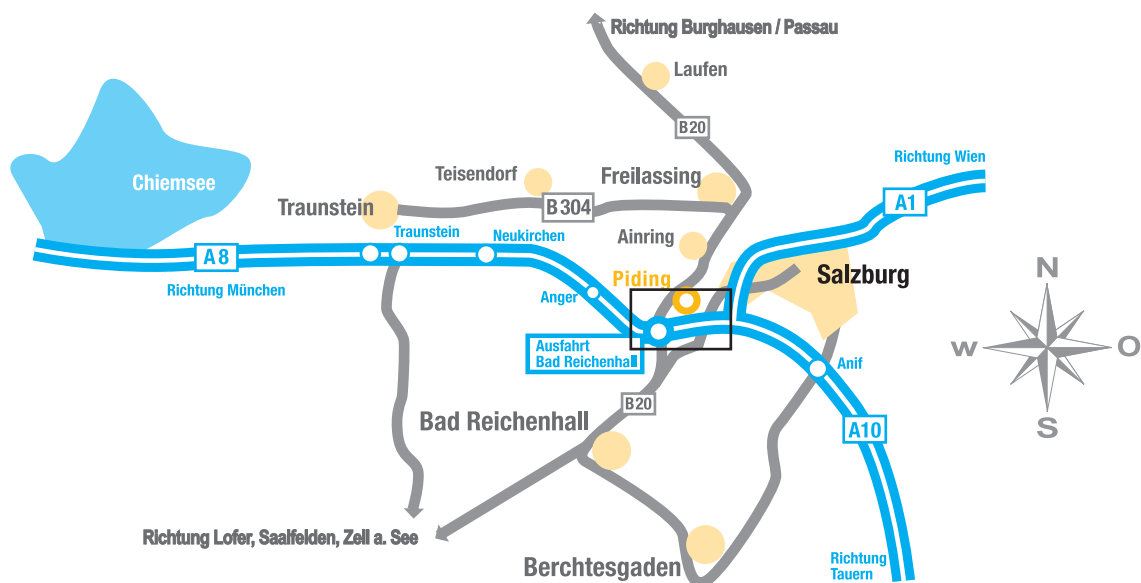

ANFAHRT

Anfahrt über die A8 München-Salzburg:

1. Ausfahrt Bad Reichenhall/Freilassing/Berchtesgaden/Piding ca. 3,5 km vor bzw. nach der Grenze zu Österreich.
2. Nach der Ausfahrt links abbiegen = B 20 Richtung Freilassing.
3. Nur ca. 600 m nach der Autobahnbrücke Ortschild Piding, hier abbiegen nach rechts.
4. Direkt vor der Kirche rechts Abbiegen (beschildert „Tierarztpraxis“) danach sind Sie bereits in der Heurungstraße. Sie finden uns auf der rechten Straßenseite, Hausnummer 10.

Anfahrt aus Laufen/Freilassing:

1. B 20 Richtung Bad Reichenhall.
2. Ca. 600 m. vor der Autobahnbrücke (A8) Ortsschild Piding, hier links abbiegen.
3. Vor der Kirche rechts abbiegen (beschildert „Tierarztpraxis“), danach sind sie bereits in der Heurungstraße. Sie finden uns auf der rechten Straßenseite, Hausnummer 10